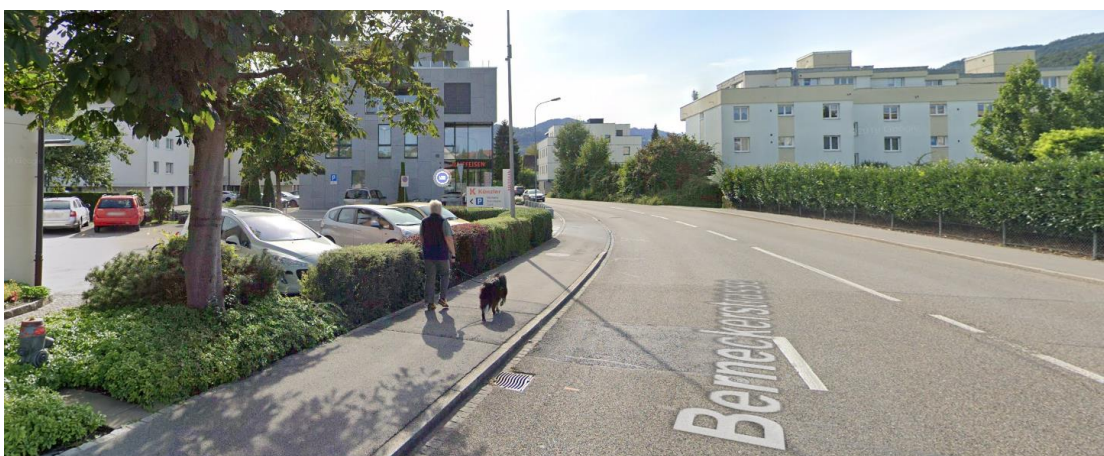

Nach ca. 500 Meter sehen Sie auf der linken Seite einen Fussballplatz.
Fahren Sie weiter auf der Berneckerstrasse.

Sie sehen die Ortstafel Berneck und die Tempobeschränkung 60.
Direkt dahinter auf der rechten Seite ist bereits unser Gebäude (mit dem Turm).

Anfahrt mit dem öffentlichen Verkehr:

Nehmen Sie ab dem Bahnhof Heerbrugg die Busverbindung Richtung St. Margrethen.

Steigen Sie an der Haltestelle „Au Oberdorf“ aus.

Folgen Sie der Hauptstrasse in Richtung Kreisverkehr.

Überqueren Sie die Strasse bei der Konditorei Künzler und folgen Sie der Berneckerstrasse in Richtung Berneck.

Wechseln Sie beim Fussballplatz die Strassenseite.

Sie finden uns nach der Ortstafel Berneck auf der rechten Seite im Gebäude mit dem Turm.